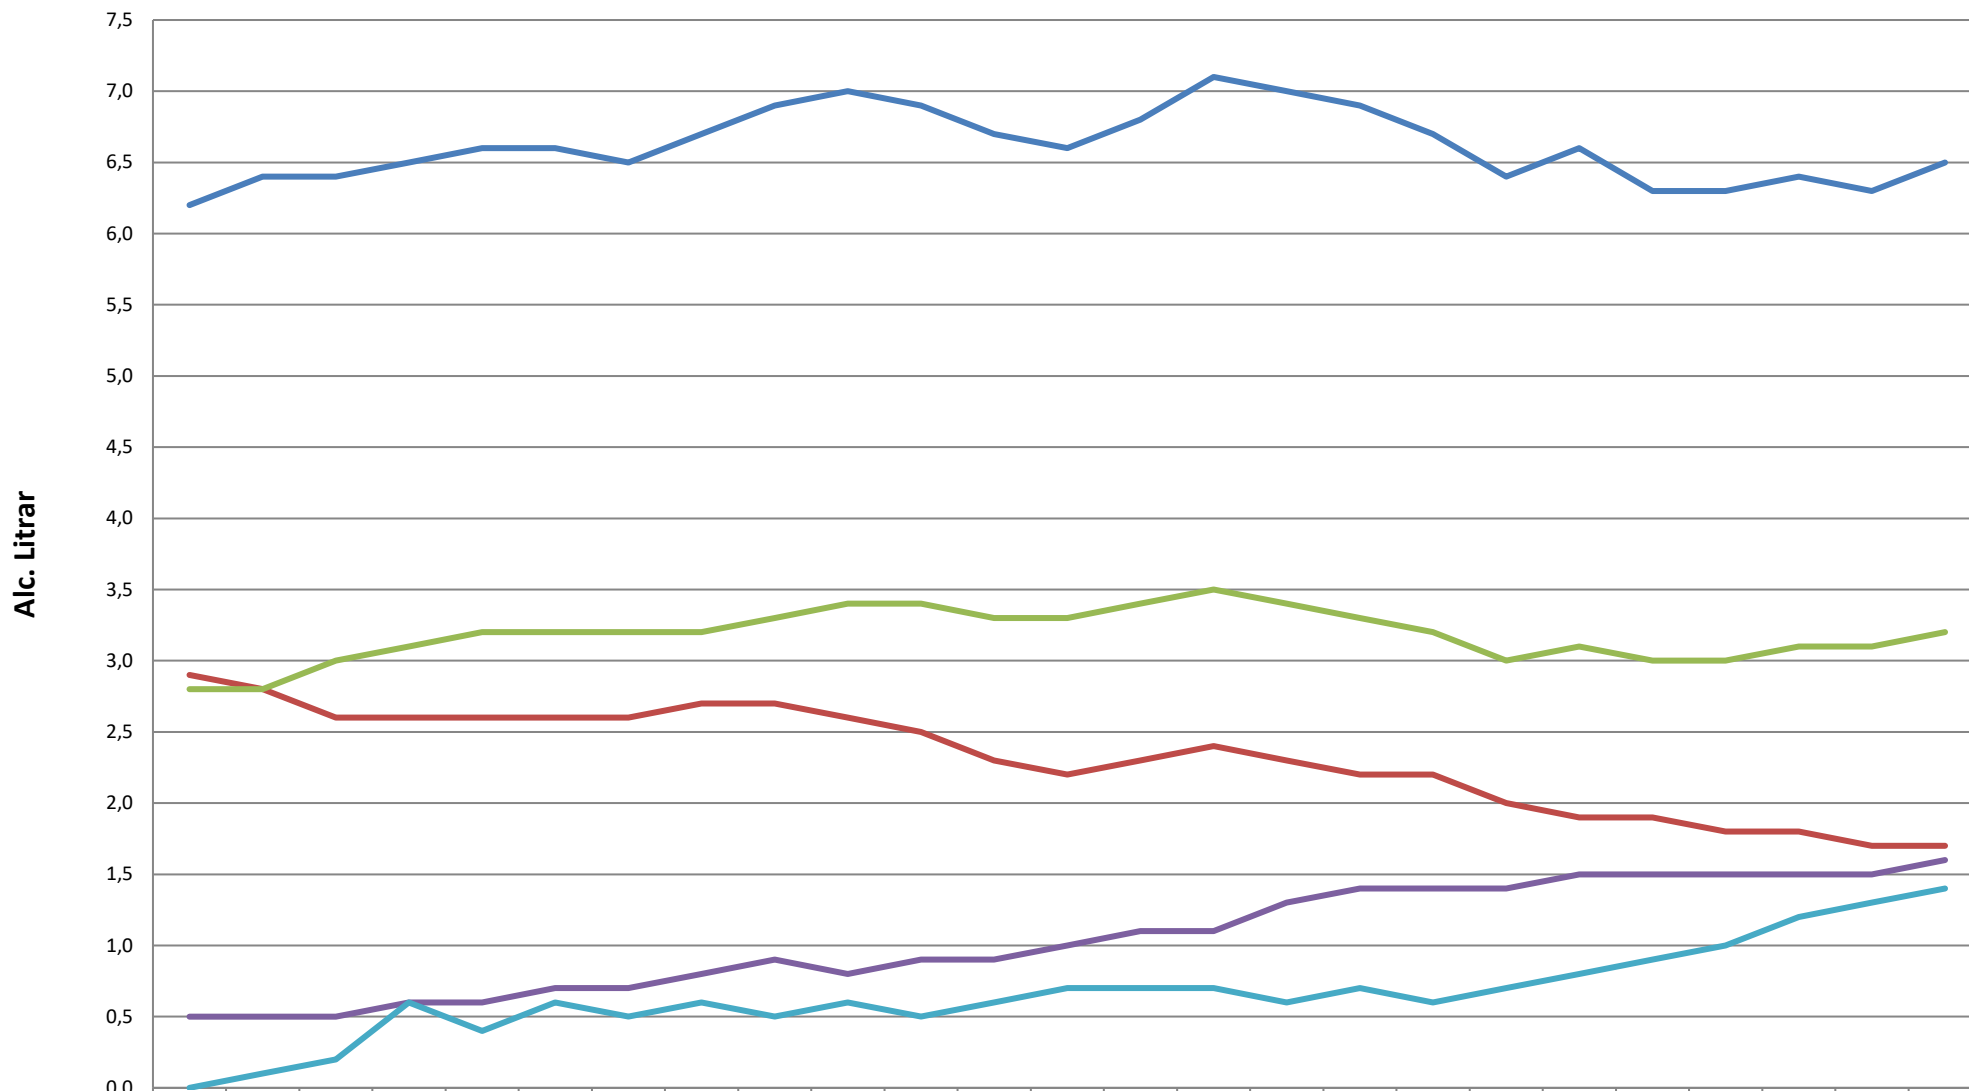

### Føroyar 1993 - 2017 - Søla í alt í reinum alc. litrum pr/íbúgva 15 ár og eldri

	93	94	95	96	97	98	99	00	01	02	03	04	05	06	07	08	09	10	11	12	13	14	15	16	17
Alc. Itr.	6,2	6,4	6,4	6,5	6,6	6,6	6,5	6,7	6,9	7,0	6,9	6,7	6,6	6,8	7,1	7,0	6,9	6,7	6,4	6,6	6,3	6,3	6,4	6,3	6,5
Spiritus	2,9	2,8	2,6	2,6	2,6	2,6	2,6	2,7	2,7	2,6	2,5	2,3	2,2	2,3	2,4	2,3	2,2	2,2	2,0	1,9	1,9	1,8	1,8	1,7	1,7
Vín	0,5	0,5	0,5	0,6	0,6	0,7	0,7	0,8	0,9	0,8	0,9	0,9	1,0	1,1	1,1	1,3	1,4	1,4	1,4	1,5	1,5	1,5	1,5	1,5	1,6
Øl	2,8	2,8	3,0	3,1	3,2	3,2	3,2	3,2	3,3	3,4	3,4	3,3	3,3	3,4	3,5	3,4	3,3	3,2	3,0	3,1	3,0	3,0	3,1	3,1	3,2
Tollfrítt	0,0	0,1	0,2	0,6	0,4	0,6	0,5	0,6	0,5	0,6	0,5	0,6	0,7	0,7	0,7	0,6	0,7	0,6	0,7	0,8	0,9	1,0	1,2	1,3	1,4

Kelda: Rúsdrekkasøla Landsins og Hagstova Føroya (Tølini umfata alla sølu hjá Rúsdrekkasølu Landsins umframt sølu hjá føroyskum framleiðarum í Føroyum)